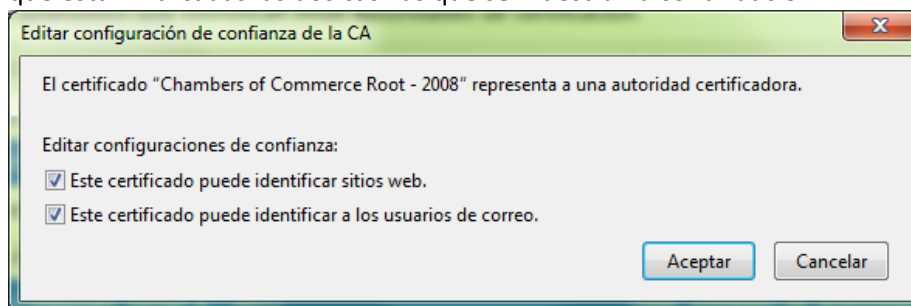

# NO SE CARGA EL BUZÓN DE RECLAMACIONES: SOLUCIÓN

Si el navegador que utiliza es **Mozilla Firefox**:

- Acceda al almacén de certificados (Opciones > Privacidad y Seguridad > Certificados > Ver certificados...) y compruebe que en la pestaña 'Autoridades' dispone de los dos certificados seleccionados en la imagen:

- Si los tiene, para cada uno de ellos pulse el botón Editar confianza... y compruebe que están marcadas las dos casillas que se muestran a continuación:

- Si no los tiene, puede descargarlos e instalarlos desde el siguiente enlace: [https://www.camerfirma.com/sp\\_faq/donde-puedo-encontrar-el-certificado-raiz-e-intermedio-que-emite-el-certificado/](https://www.camerfirma.com/sp_faq/donde-puedo-encontrar-el-certificado-raiz-e-intermedio-que-emite-el-certificado/)