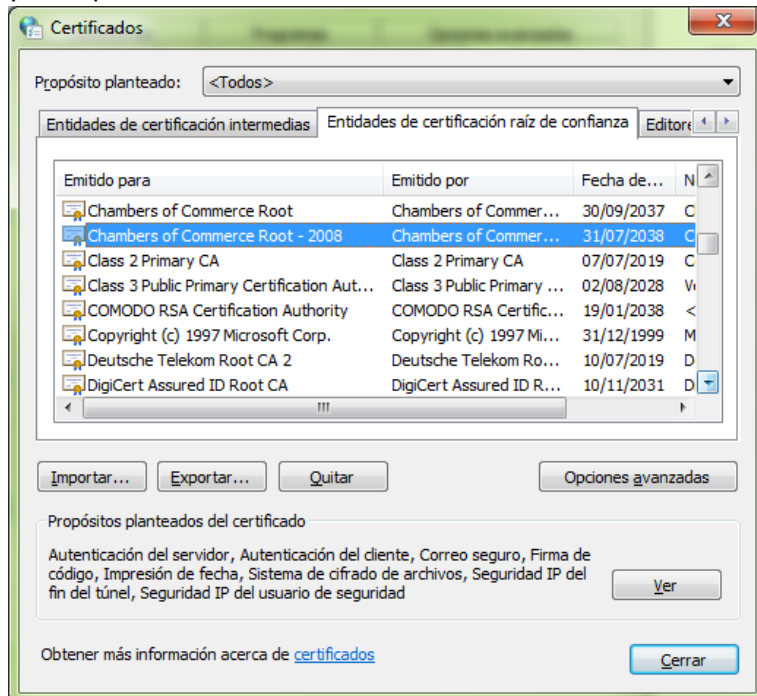

y en la pestaña 'Entidades de certificación raíz de confianza' de este otro: