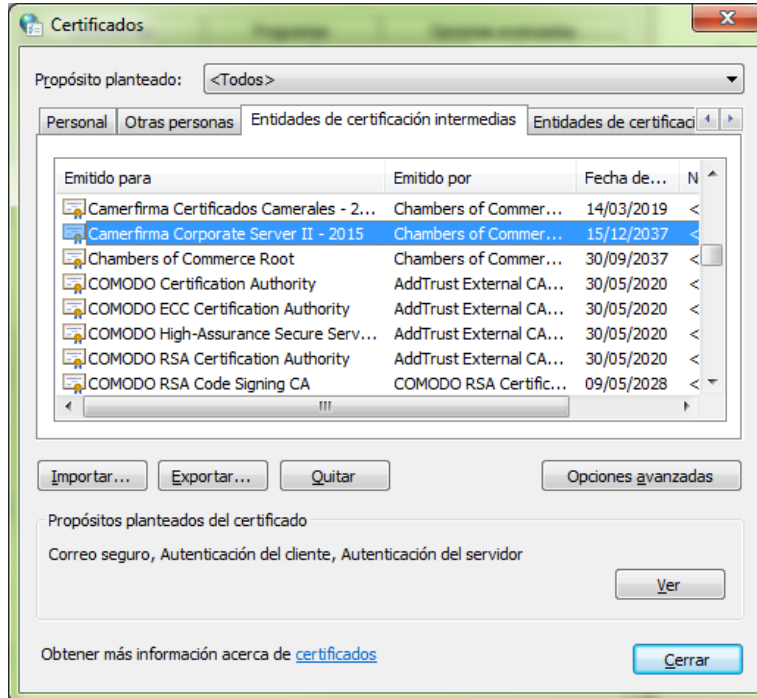

Si utiliza Internet Explorer, Microsoft Edge, Chrome,... en sistemas **Windows**:

- Acceda al almacén de certificados del sistema (Inicio > Panel de control > Opciones de Internet > Contenido > Certificados) y compruebe que en la pestaña 'Entidades de certificación intermedia' dispone del certificado seleccionado en la imagen: