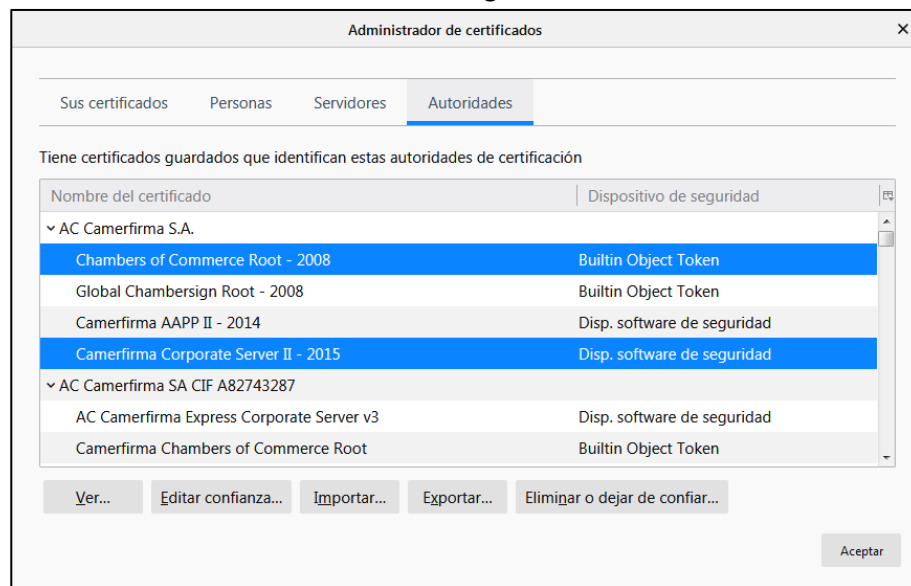

# NO SE CARGA EL BUZÓN DE RECLAMACIONES: SOLUCIÓN

Si el navegador que utiliza es **Mozilla Firefox**:

- Acceda al almacén de certificados (Opciones > Privacidad y Seguridad > Certificados > Ver certificados...) y compruebe que en la pestaña 'Autoridades' dispone de los dos certificados seleccionados en la imagen:

- Si los tiene, para cada uno de ellos pulse el botón Editar confianza... y compruebe que están marcadas las dos casillas que se muestran a continuación:

- Si no los tiene, puede descargarlos e instalarlos desde el siguiente enlace: [https://www.camerfirma.com/sp\\_faq/donde-puedo-encontrar-el-certificado-raiz-e-intermedio-que-emite-el-certificado/](https://www.camerfirma.com/sp_faq/donde-puedo-encontrar-el-certificado-raiz-e-intermedio-que-emite-el-certificado/)