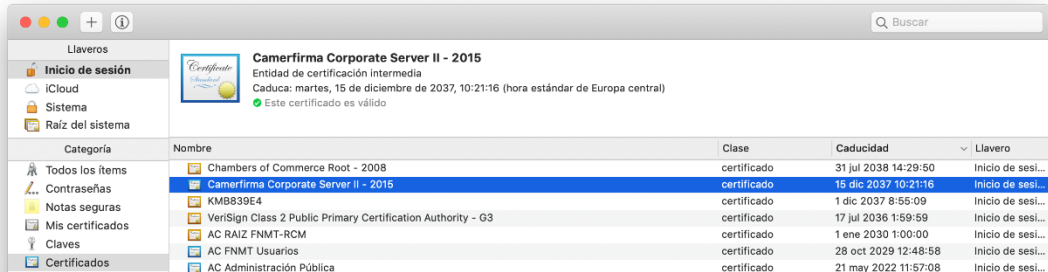

Si utiliza Safari, Chrome, Opera,... en sistemas macOS:

- Acceda al llavero (Aplicaciones > Utilidades > Acceso a llaveros) y compruebe que en la categoría 'Certificados' dispone de los dos primeros certificados que se muestran en la imagen: